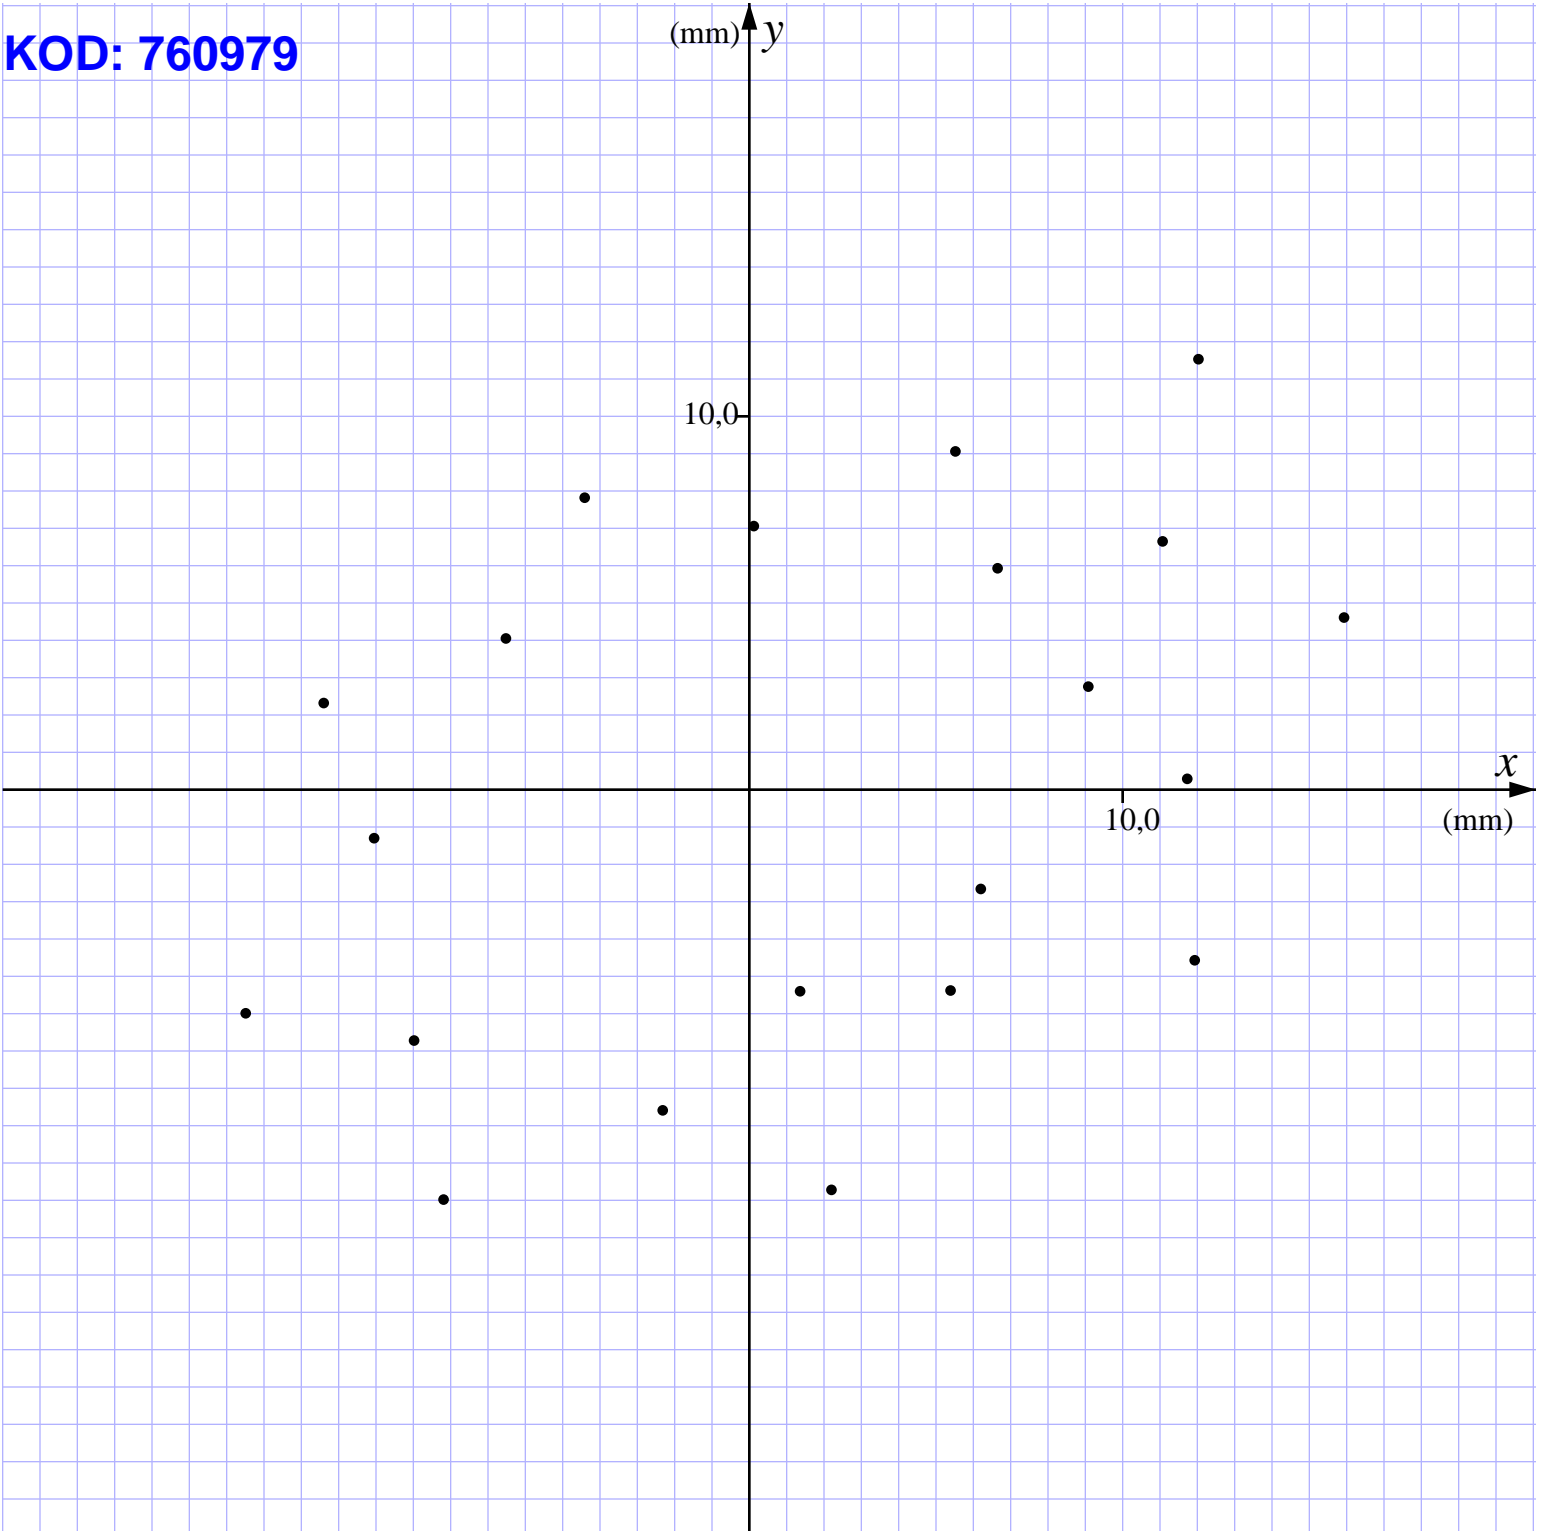

KOD: 760979

(mm) y

10,0

x

(mm)

10,0

-10

-5

0

5

10

15

20

5

10

15

20

25

30

35

10

15

20

25